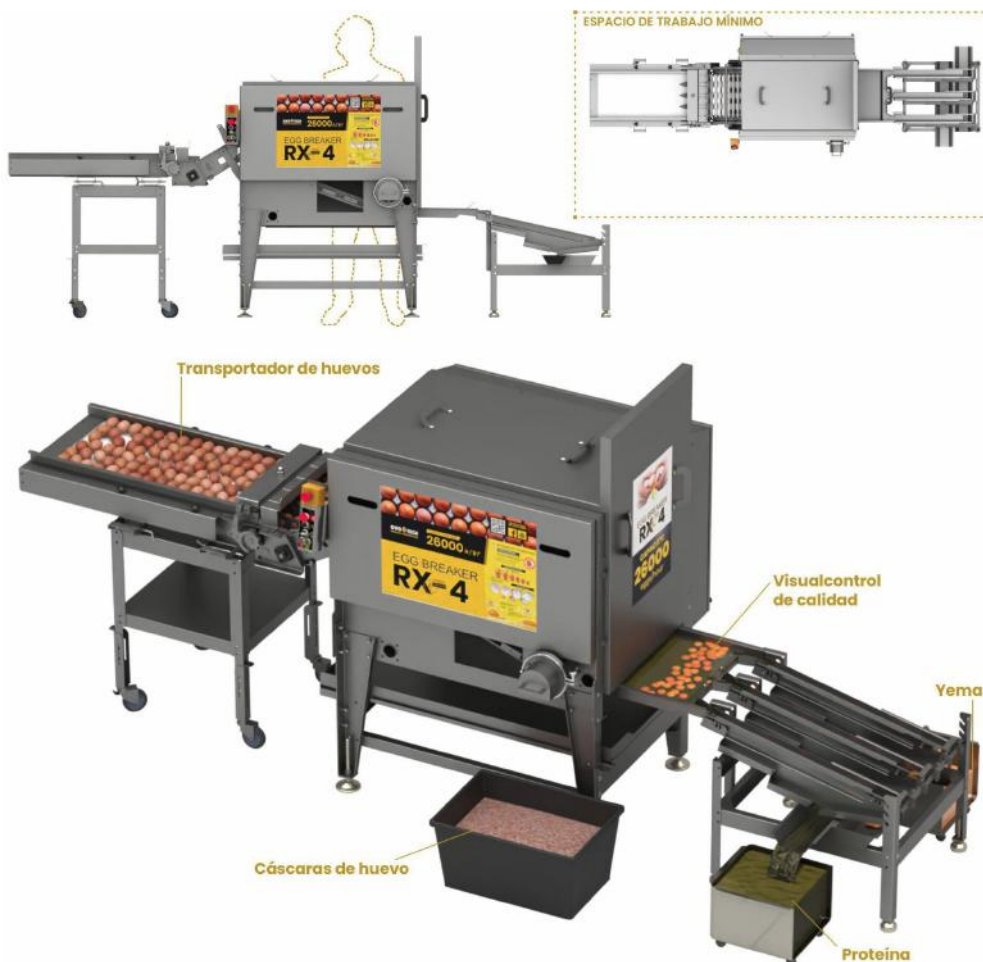

Rompe huevos RX-4

Descripción

Capacidad: 26 000 huevos/hora

Reemplaza: 56 personas

La quebradora de huevos RX-4 utiliza un alimentador gravitacional autodirigido con un sistema de rodillos especialmente diseñados para transportar los huevos a su sección de quebrantamiento. La romp huevos RX nano rompe huevos y tiene la función de separar las yemas de las claras. Además, la quebradora de huevos RX nano tiene una regulación de velocidad suave. El operador puede ajustar la velocidad en cualquier momento. La altura de las cuchillas y su fuerza de impacto son ajustables, lo que es muy útil cuando se rompen huevos con cáscaras débiles, reduce su volumen en un 95%. Después de completar el trabajo, la máquina se puede limpiar con un sistema CIP incorporado. La máquina está fabricada en acero inoxidable EN 1.4301 (AISI 304).

	Entrada de alimentación:	2 kW 400 V 3/N/PE 50/60 Hz 2 kW 230 V 3/N/PE 50/60 Hz		Dimensiones:	4672x1310x1795 mm
		Aire comprimido:	n/a		Espacio de trabajo mínimo:
	Agua:	se requiere conexión conexión Triclamp DN25 dureza <200mg CaCO3/l 5-40 °C [59-104°F] presión 3-7 bar [43,5-101,5 PSI]		Peso:	475 kg
	Fuga:	desagüe lineal		Operado por:	3-4 personas
				Compatibilidad:	2xVEL-30, MX-4, UX-4, 2xPS-1, SAF

RX 4	
Typical workplaces:	egg breaking facilities, bakeries, confectioneries, pasta making companies
Capacity:	max 2000 eggs/hour
Power supply:	230V 400V 3N/PE 50/60 Hz 230V 230V 3N/PE 50/60 Hz
Water connection:	input 1" output 2"
Compressed air connection:	-
Minimul workspace:	5600 x 2310 mm
Dimensions:	4672 x 1310 x 1795
Operated by:	3-4 person
Minimul wall clearance:	the rear side -400 mm
Additional information:	N/A
A	control panel
B1/B2	eggs input
D	eggs/ shells outlet
E	liquid egg outlet
F	egg yokes outlet
G	egg shells outlet