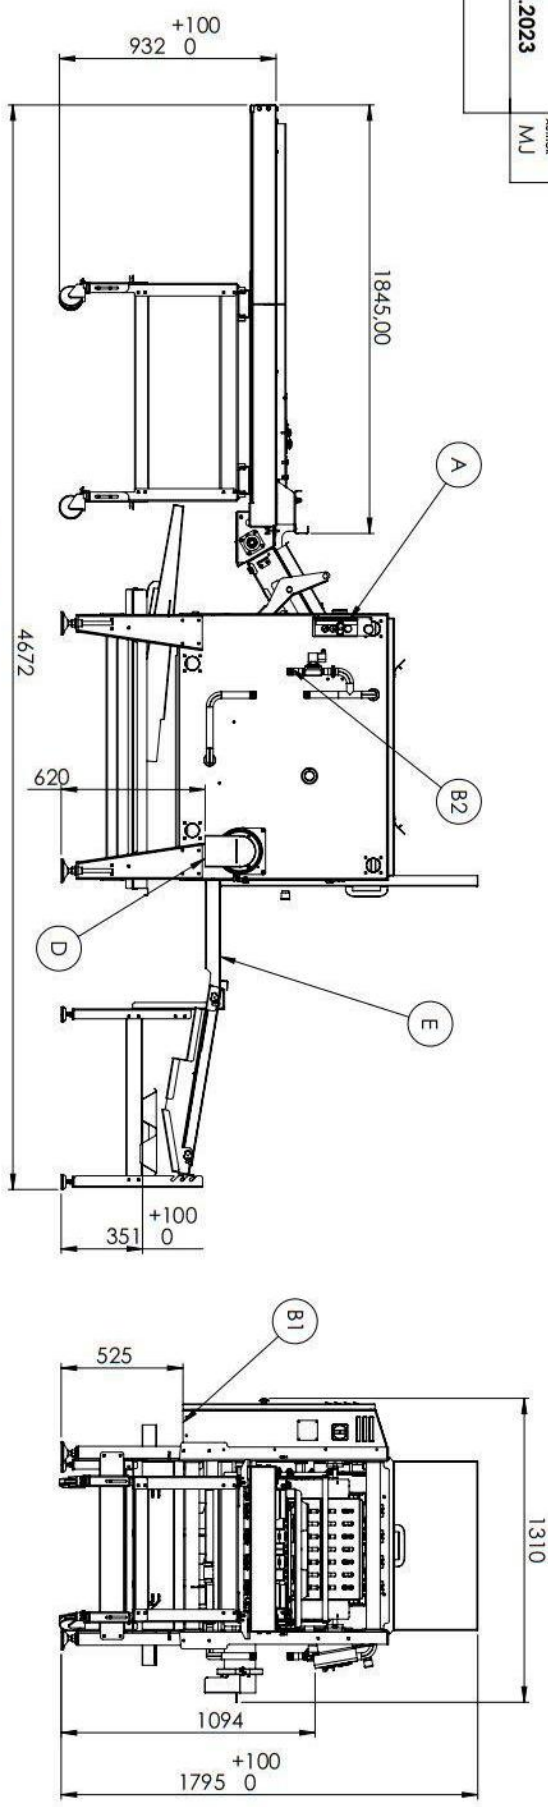

Rompe huevos RX-4

Descripción

Capacidad: 26 000 huevos/hora

Reemplaza: 56 personas

La quebradora de huevos RX-4 utiliza un alimentador gravitacional autodirigido con un sistema de rodillos especialmente diseñados para transportar los huevos a su sección de quebrantamiento. La romp huevos RX nano rompe huevos y tiene la función de separar las yemas de las claras. Además, la quebradora de huevos RX nano tiene una regulación de velocidad suave. El operador puede ajustar la velocidad en cualquier momento. La altura de las cuchillas y su fuerza de impacto son ajustables, lo que es muy útil cuando se rompen huevos con cáscaras débiles, reduce su volumen en un 95%. Después de completar el trabajo, la máquina se puede limpiar con un sistema CIP incorporado. La máquina está fabricada en acero inoxidable EN 1.4301 (AISI 304).

	Entrada de alimentación:	2 kW 400 V 3/N/PE 50/60 Hz 2 kW 230 V 3/N/PE 50/60 Hz		Dimensiones:	4672x1310x1795 mm
		Aire comprimido:	n/a		Espacio de trabajo mínimo:
	Agua:	se requiere conexión conexión Triclamp DN25 dureza <200mg CaCO3/l 5-40 °C [59-104°F] presión 3-7 bar [43,5-101,5 PSI]		Peso:	475 kg
	Fuga:	desagüe lineal		Operado por:	3-4 personas
				Compatibilidad:	2xVEL-30, MX-4, UX-4, 2xPS-1, SAF

RX 4	
Typical workplaces:	egg breaking facilities, bakeries, confectioneries, pasta making companies
Capacity:	max 2000 eggs/hour
Power supply:	230V 400V 3N/PE 50/60 Hz 230V 230V 3N/PE 50/60 Hz
Water connection:	input 1" output 2"
Compressed air connection:	-
Minimul workspace:	5600 x 2310 mm
Dimensions:	4672 x 1310 x 1795
Operated by:	3-4 person
Minimul wall clearance:	the rear side -400 mm
Additional information:	N/A
A	control panel
B1/B2	eggs input
D	eggs/ shells outlet
E	liquid egg outlet
F	egg yokes outlet
G	egg shells outlet