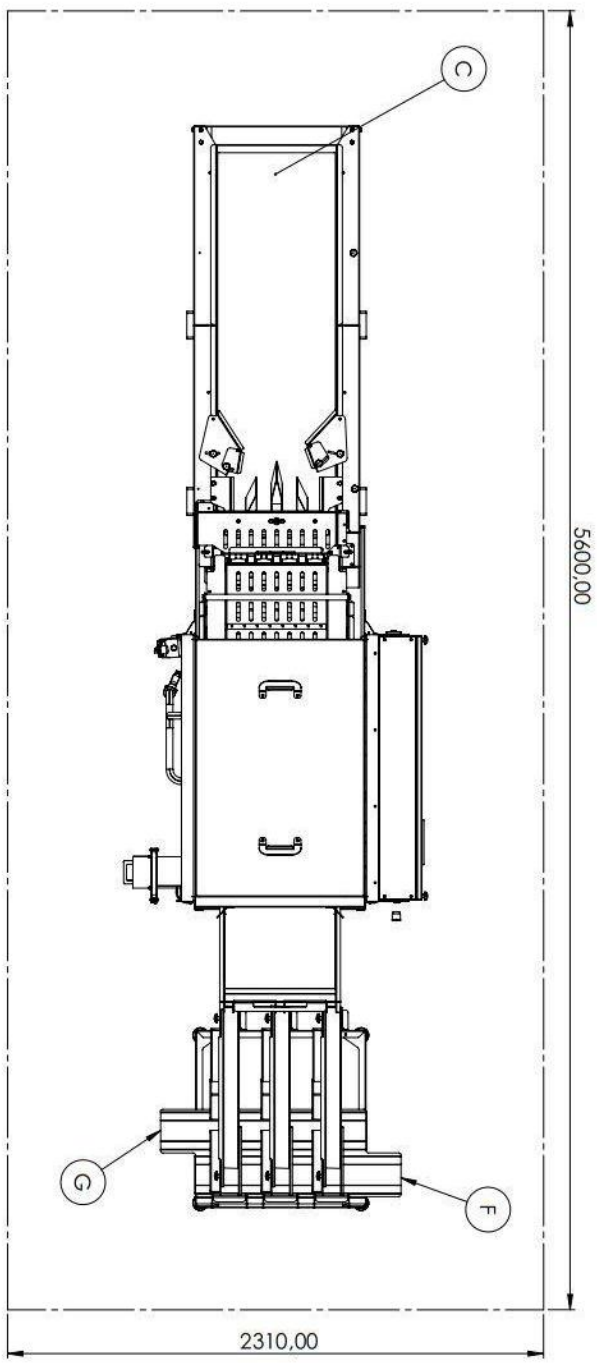

Rompe huevos RX-4

Descripción

Capacidad: 26 000 huevos/hora

Reemplaza: 56 personas

La quebradora de huevos RX-4 utiliza un alimentador gravitacional autodirigido con un sistema de rodillos especialmente diseñados para transportar los huevos a su sección de quebrantamiento. La romp huevos RX nano rompe huevos y tiene la función de separar las yemas de las claras. Además, la quebradora de huevos RX nano tiene una regulación de velocidad suave. El operador puede ajustar la velocidad en cualquier momento. La altura de las cuchillas y su fuerza de impacto son ajustables, lo que es muy útil cuando se rompen huevos con cáscaras débiles, reduce su volumen en un 95%. Después de completar el trabajo, la máquina se puede limpiar con un sistema CIP incorporado. La máquina está fabricada en acero inoxidable EN 1.4301 (AISI 304).

	Entrada de alimentación:	2 kW 400 V 3/N/PE 50/60 Hz 2 kW 230 V 3/N/PE 50/60 Hz		Dimensiones:	4672x1310x1795 mm
		Aire comprimido:	n/a		Espacio de trabajo mínimo:
	Agua:	se requiere conexión conexión Triclamp DN25 dureza <200mg CaCO3/l 5-40 °C [59-104°F] presión 3-7 bar [43,5-101,5 PSI]		Peso:	475 kg
	Fuga:	desagüe lineal		Operado por:	3-4 personas
				Compatibilidad:	2xVEL-30, MX-4, UX-4, 2xPS-1, SAF

RX 4	
Typical workplaces:	egg breaking facilities, bakeries, confectioneries, pasta making companies
Capacity:	max 2000 eggs/hour
Power supply:	230V 400V 3N/PE 50/60 Hz 230V 230V 3N/PE 50/60 Hz
Water connection:	input 1" output 2"
Compressed air connection:	-
Minimul workspace:	5600 x 2310 mm
Dimensions:	4672 x 1310 x 1795
Operated by:	3-4 person
Minimul wall clearance:	the rear side -400 mm
Additional information:	N/A
A	control panel
B1/B2	eggs input
D	eggs/ shells outlet
E	liquid egg outlet
F	egg yokes outlet
G	egg shells outlet